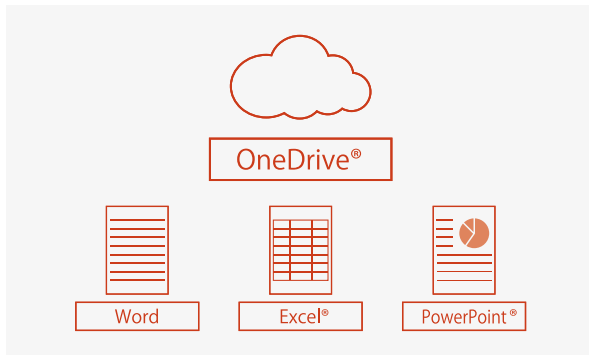

Integration in OneDrive for Business

Besprechungsinhalte zum Beispiel in Excel oder PowerPoint können aus OneDrive abgerufen und als pdf wieder gespeichert werden. In letzter Minute vorgenommene Änderungen können problemlos auf OneDrive gespeichert und während der Besprechung abgerufen werden.